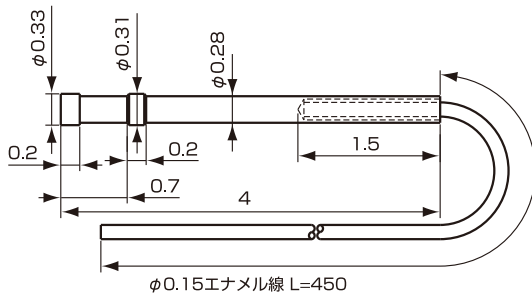

両端プローブ&中継ピンラインナップ

SQ-22RT

対応ピッチ 0.35mm

スプリング圧	使用st	フルst
初期	1.4mm	1.5mm
4g	13g	14g

SQ-MCPI

材質・表面処理

SQ-22RT		
ブランジャー	SK	／ Ni 下地+Au 仕上
パイプ	AuPB	／ Ni 下地+Au 仕上
スプリング	SWP	／ Ni 下地+Au 仕上
SQ-MCPI		
中継ピン	BS	／ Ni 下地+Au 仕上

SB-22RT

対応ピッチ 0.4mm

スプリング圧	使用st	フルst
初期	1.4mm	2.2mm
4g	13g	18g

SB-MCP

材質・表面処理

SB-22RT		
ブランジャー	SK	／ Ni 下地+Au 仕上
パイプ	AuPB	／ Ni 下地+Au 仕上
スプリング	SWP	／ Ni 下地+Au 仕上
SB-MCP		
中継ピン	BS	／ Ni 下地+Au 仕上