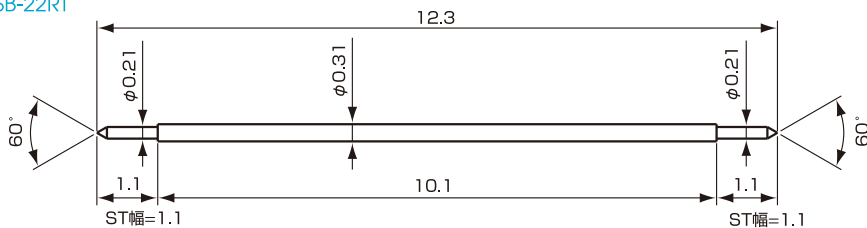

両端プローブ&中継ピンラインナップ

SQ-22RT

対応ピッチ 0.35mm

スプリング圧	使用st	フルst
初期	1.4mm	1.5mm
4g	13g	14g

SQ-MCPI

材質・表面処理

SQ-22RT		
ブランジャー	SK	／ Ni 下地+Au 仕上
パイプ	AuPB	／ Ni 下地+Au 仕上
スプリング	SWP	／ Ni 下地+Au 仕上
SQ-MCPI		
中継ピン	BS	／ Ni 下地+Au 仕上

SB-22RT

対応ピッチ 0.4mm

スプリング圧	使用st	フルst
初期	1.4mm	2.2mm
4g	13g	18g

SB-MCP

材質・表面処理

SB-22RT		
ブランジャー	SK	／ Ni 下地+Au 仕上
パイプ	AuPB	／ Ni 下地+Au 仕上
スプリング	SWP	／ Ni 下地+Au 仕上
SB-MCP		
中継ピン	BS	／ Ni 下地+Au 仕上