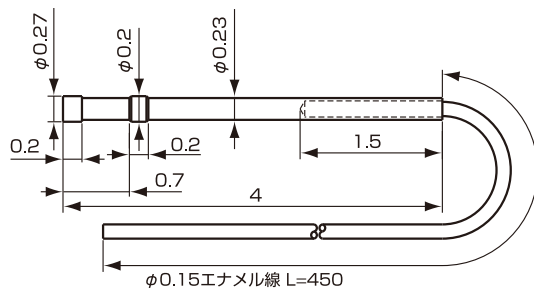

両端プローブ&中継ピンラインナップ

SQ-22RT

対応ピッチ 0.35mm

スプリング圧	使用st	フルst
初期	1.4mm	1.5mm
4g	13g	14g

SQ-MCPI

材質・表面処理

SQ-22RT		
ブランジャー	SK	／ Ni 下地+Au 仕上
パイプ	AuPB	／ Ni 下地+Au 仕上
スプリング	SWP	／ Ni 下地+Au 仕上
SQ-MCPI		
中継ピン	BS	／ Ni 下地+Au 仕上

SB-22RT

対応ピッチ 0.4mm

スプリング圧	使用st	フルst
初期	1.4mm	2.2mm
4g	13g	18g

SB-MCP

材質・表面処理

SB-22RT		
ブランジャー	SK	／ Ni 下地+Au 仕上
パイプ	AuPB	／ Ni 下地+Au 仕上
スプリング	SWP	／ Ni 下地+Au 仕上
SB-MCP		
中継ピン	BS	／ Ni 下地+Au 仕上