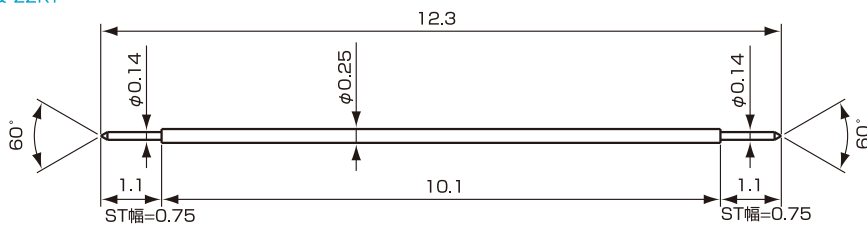

両端プローブ&中継ピンラインナップ

SQ-22RT

対応ピッチ 0.35mm

スプリング圧	使用st	フルst
初期	1.4mm	1.5mm
4g	13g	14g

SQ-MCPI

材質・表面処理

SQ-22RT		
ブランジャー	SK	／ Ni 下地+Au 仕上
パイプ	AuPB	／ Ni 下地+Au 仕上
スプリング	SWP	／ Ni 下地+Au 仕上
SQ-MCPI		
中継ピン	BS	／ Ni 下地+Au 仕上

SB-22RT

対応ピッチ 0.4mm

スプリング圧	使用st	フルst
初期	1.4mm	2.2mm
4g	13g	18g

SB-MCP

材質・表面処理

SB-22RT		
ブランジャー	SK	／ Ni 下地+Au 仕上
パイプ	AuPB	／ Ni 下地+Au 仕上
スプリング	SWP	／ Ni 下地+Au 仕上
SB-MCP		
中継ピン	BS	／ Ni 下地+Au 仕上